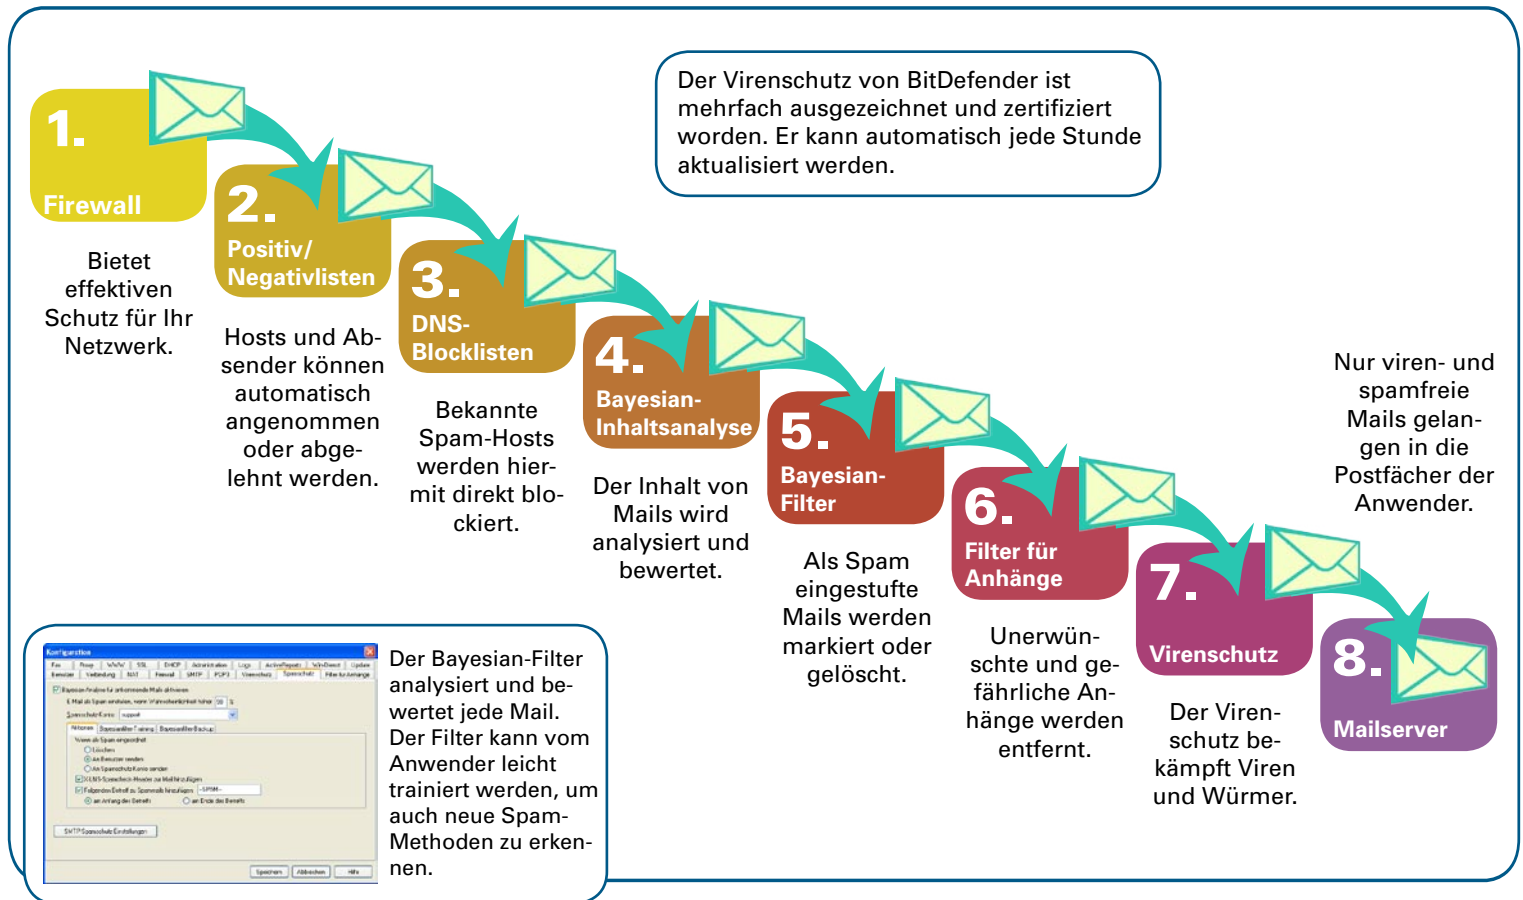

VIRENSCHUTZ

Im Zuge des hohen Mailaufkommens durch unerwünschte Nachrichten, steigt auch das Virenrisiko immer weiter an. Tausende von Viren und Würmer können über E-Mails auf Ihren Rechner gelangen. Nur mit einem leistungsfähigen Virenfilter können Sie diese Invasion schon auf dem Mailserver bekämpfen, bevor Sie zu den Arbeitsplätzen der Mitarbeiter gelangen. 602LAN SUITE setzt zur Virenbekämpfung den mehrfach ausgezeichneten und von den ICSA Labs zertifizierten BitDefender-Virenschutz ein. Sehr wichtig ist dabei die Aktualität – der Virenschutz kann daher stündlich aktualisiert werden.

NETZWERKSICHERHEIT

602LAN SUITE kann Ihr Netzwerk (LAN) gegen Zugriffe sichern. Sie brauchen dafür keine weitere Hardware oder Software. Die integrierte Firewall verwendet fortschrittliche Paketfilter auf Geräteebene, um Angriffe auf das Netzwerk abzuwehren. Vordefinierte Sicherheitsstufen erleichtern dabei die Einrichtung. Der integrierte IP-Filter erlaubt dem Administrator einzustellen, welches Netzwerk oder welche Netzwerke auf bestimmte Dienste von 602LAN SUITE zugreifen dürfen. IP-Filter bietet nach dem Paketfilter eine weitere Sicherheitsebene.

INTERNET SHARING

Mit einer einzigen Internetverbindung können Sie Ihrem gesamten Netzwerk die Internetdienste zugänglich machen. Der integrierten HTTP Proxy-Cache hilft zudem dabei, Bandbreite zu sparen, indem er häufig aufgerufene Webseiten zwischenspeichert. Unterstützt werden HTTP, HTTPS, SOCKS 4 & 5. Mit dem einfach einzurichtenden NAT-Routing können Sie die gemeinsame Internetnutzung ohne größeren Aufwand einrichten. Unterstützt werden Einwahl per Modem, ISDN, DSL, T1 und Satellitenzugang.

Sicherere Mailserver mit Viren- und Spamschutz, eingebauter Firewall und Internet-Sharing über NAT und Proxy

Der Bayesian-Filter analysiert und bewertet jede Mail. Der Filter kann vom Anwender leicht trainiert werden, um auch neue Spam-Methoden zu erkennen.