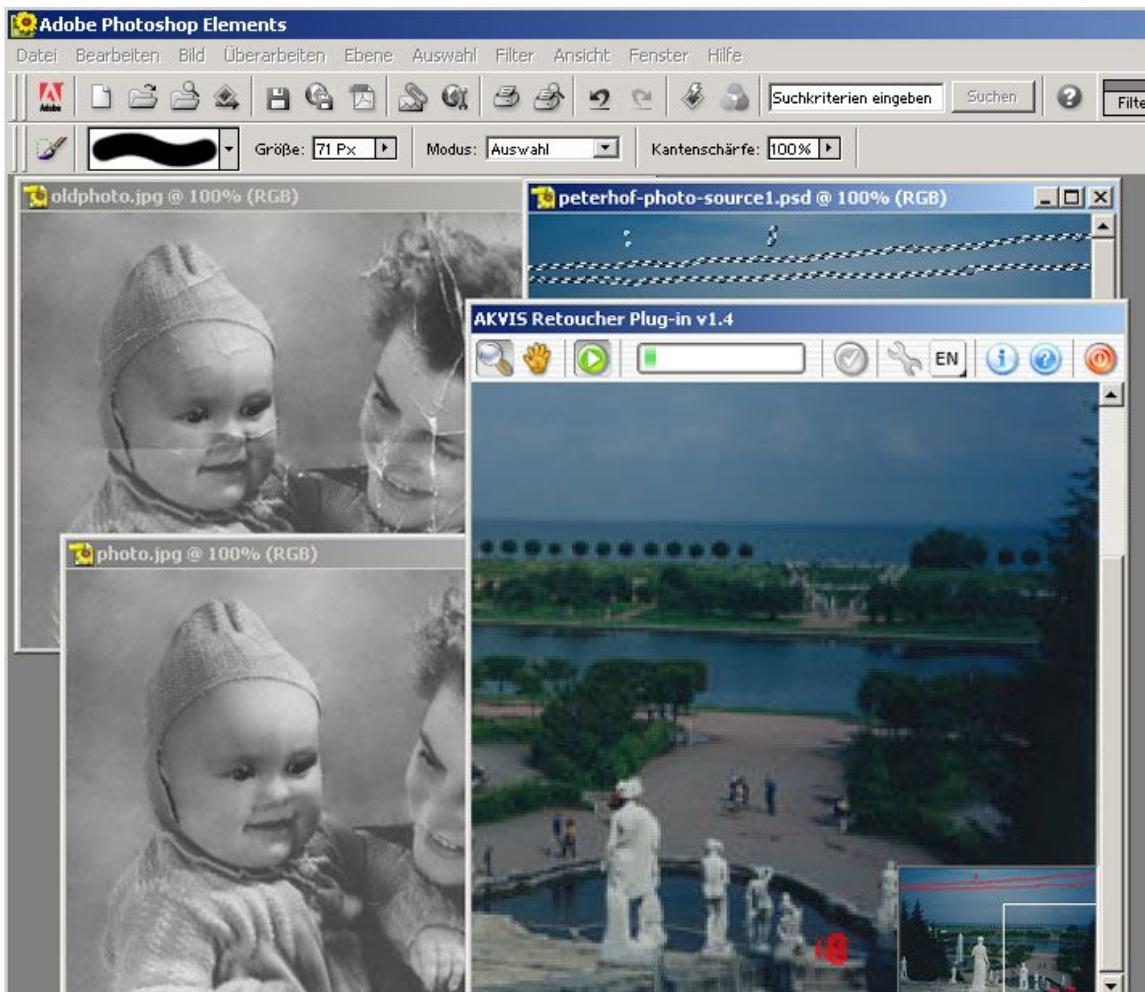

Bildkorrekturen mit dem Akvis Retoucher-Plugin in Photoshop Elements.