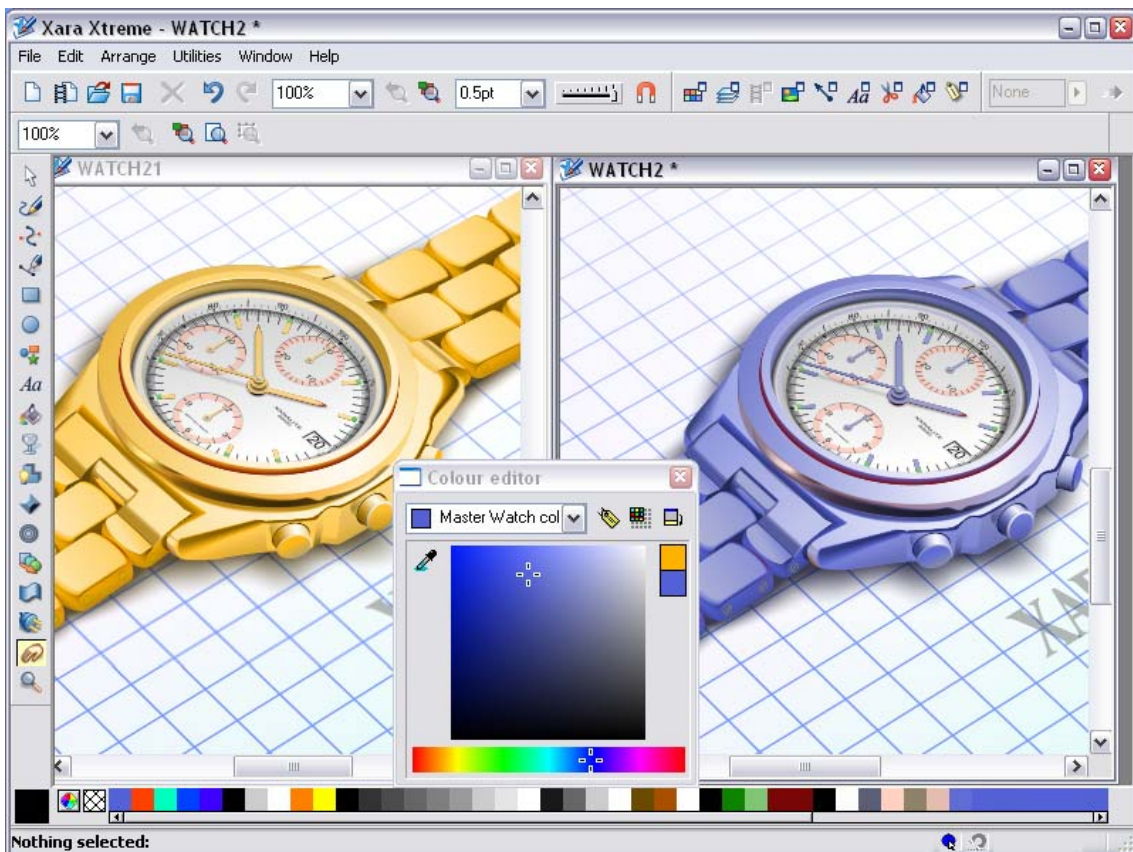

Illustrationen mit Xara Xtreme