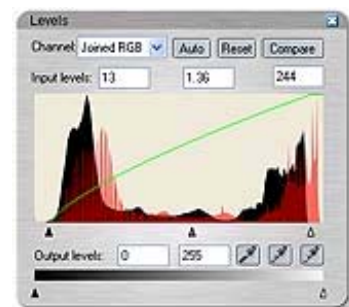

▪ Farbseparation

Endlich bietet auch Xtreme Pro wieder eine CMYK-Farbseparation mit Vorschaufunktion, Prozessfarben, PANTONE®-Farben und vielem mehr.

▪ Helligkeitskontrolle im Foto-Editor XPE

Die erweiterte Version des Xara Picture Editors bietet nun eine Helligkeitskontrolle mit einigen Besonderheiten:

- Histogramm der Helligkeitsverteilung eines Bildes
- Kontrolle über den hellsten und dunkelsten Punkt zur Festlegung des Tonwertumfangs und des Kontrastes in den Farbkanälen. Dieser Einsteller bietet eine wesentlich bessere Möglichkeit der Tonwerteinstellungen als der traditionelle Helligkeits- und Kontrasteinsteller.
- Direkter Vorher-Nachher-Vergleich
- Farbkorrektur
- Überlagerndes Vorher-Nachher-Histogramm; beim Ändern der Werte sehen Sie das alte und das geänderte Histogramm