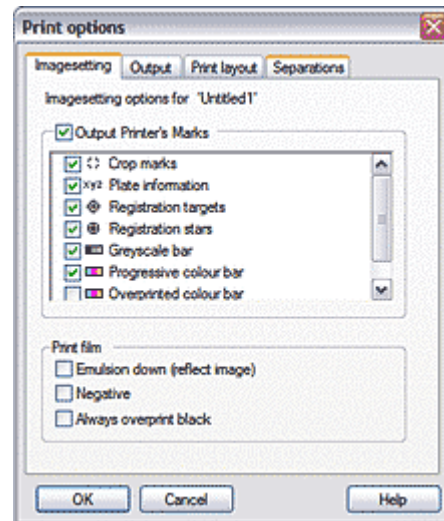

▪ Import/Export von Adobe Photoshop® PSD

Xtreme Pro bietet eine umfassende Unterstützung für Photoshop®-Dateien (PSD). Dabei können Xtreme-Ebenen als PSD-Ebenen exportiert und PSD-Ebenen als Xtreme-Ebenen importiert werden. Ebenfalls unterstützt werden Alphakanal, 16-Bit-Farben und CMYK-Ebenenkonvertierung.

Photoshop® ist der Industriestandard für Bitmapgrafiken und viele professionelle Anwender verwenden Xtreme als ihr Standard-Vektorgrafikprogramm. Der Workflow wird durch das neue Zusammenspiel erheblich verbessert.

▪ PDF/X und weitere PDF-Export-Verbesserungen

Der PDF-Support wurde stark verbessert und Xtreme unterstützt nun PDF von Version 1.3 bis Version 1.6, PDF/X-1a 2001, x-1a 2003, X3-2002 und X-3 2003.

Zudem kann Xtreme Pro PDF-Dokumente als echt bearbeitbare Vektorgrafiken und Texte importieren. (Nicht bei geschützten Dokumenten oder eingebetteten Schriften)

▪ Farbseparation

Endlich bietet auch Xtreme Pro wieder eine CMYK-Farbseparation mit Vorschaufunktion, Prozessfarben, PANTONE®-Farben und vielem mehr.